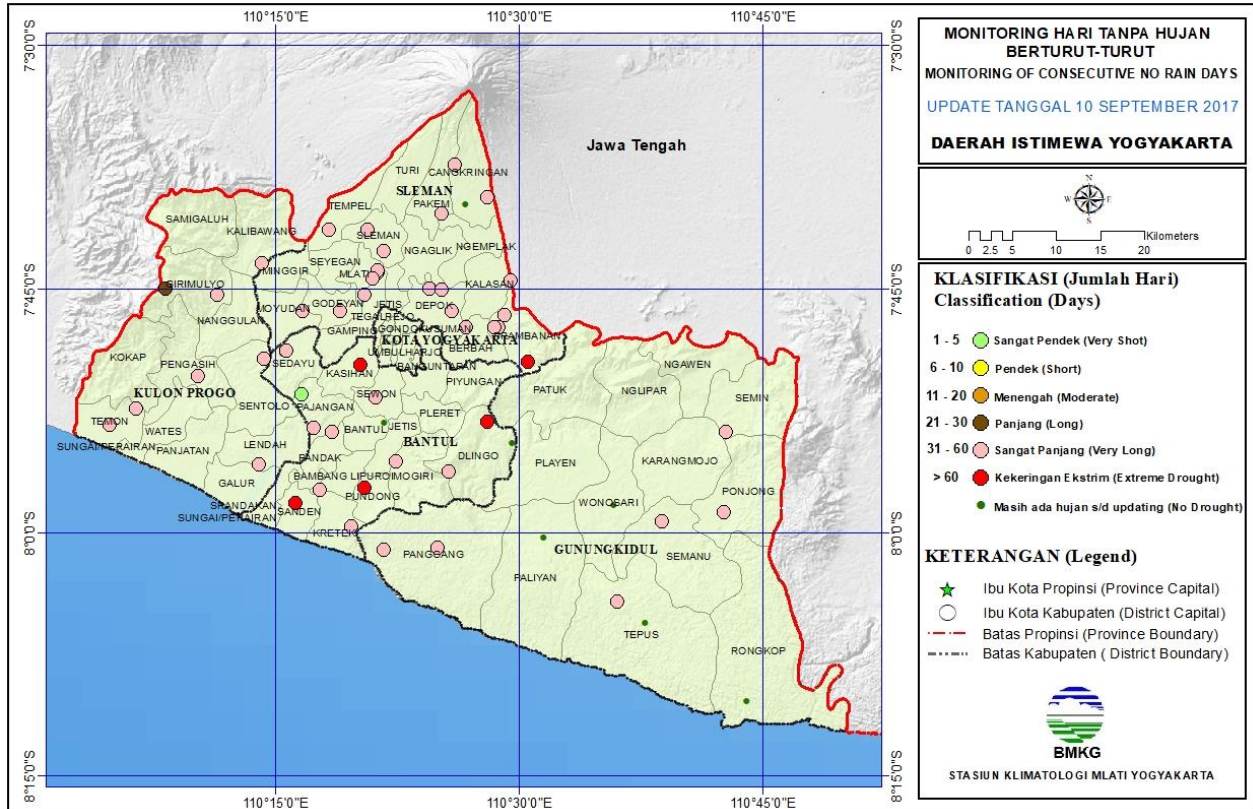

BMKG

## MONITORING HARI TANPA HUJAN BERTURUT-TURUT UPDATE 10 SEPTEMBER 2017 D. I YOGYAKARTA

Monitoring Hari Tanpa Hujan Berturut-turut Update 10 September 2017 wilayah D.I Yogyakarta, berdasarkan data-data yang sudah masuk pada dasarian I (tgl 1 s/d 10 September 2017) dari pos hujan yang tersebar di wilayah DIY :

**Sangat Pendek (1 – 5) hari :** Terjadi di Bantul (Pajangan).

**Panjang (21 – 30) hari :** Terjadi di Kulon Progo (Girimulyo).

**Sangat Panjang (31 – 60) hari :**

Terjadi di Bantul ( Banguntapan, Dlingo, Imogiri, Kretek, Pajangan, Pandak, Sedayu dan Sewon), Gunungkidul ( Karangmojo, Ngawen, Panggang, Playen, Purwosari, Semanu dan Tanjungsari), Kulon Progo (Galur, Nanggulan, Kokap, Lendah, Pengasih dan Temon) Sleman (Maguwarharjo, Berbah, Cangkring, Depok, Gamping, Godean, Minggir, Moyudan, Ngemplak, Pakem, Prambanan, Sleman, Tempel dan Tridadi).

**Sangat Panjang (31 – 60) hari:**

Terjadi di Bantul (Banguntapan, Dlingo, Imogiri, Kretek, Pajangan, Piyungan, Pleret, Sewon), Gunungkidul ( Ngawen), Kulon Progo (Girimulyo), Sleman (Depok, Berbah, Cangkring, Gamping, Godean, Mlati, Ngemplak, Pakem, Prambanan, Tempel).